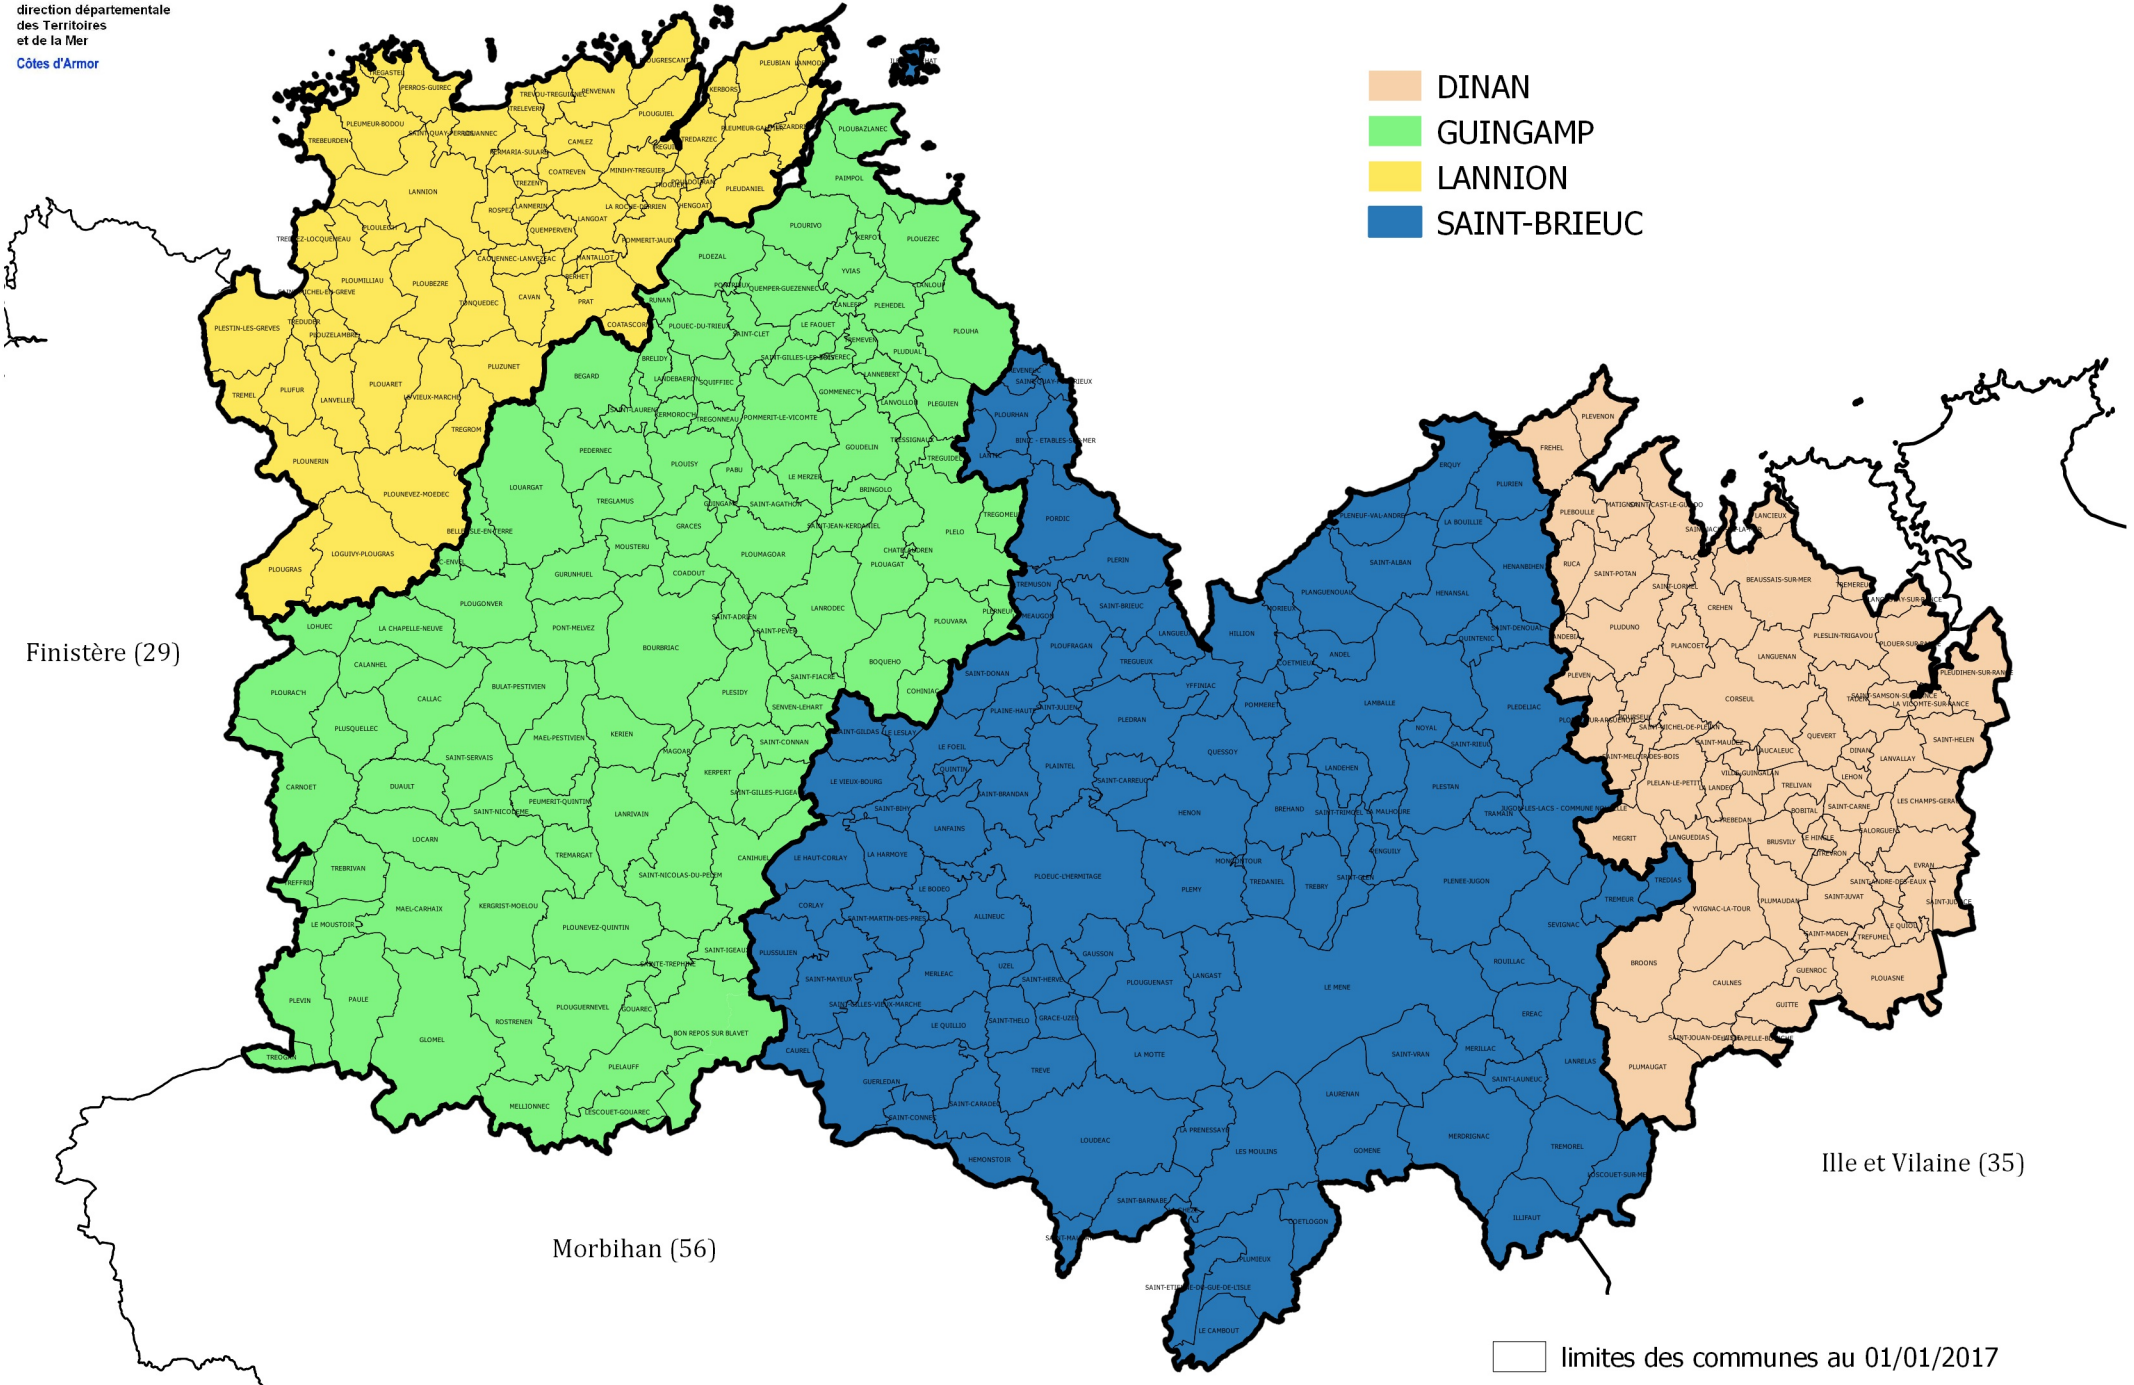

Liberté • Égalité • Fraternité

RÉPUBLIQUE FRANÇAISE  
direction départementale  
des Territoires  
et de la Mer

Côtes d'Armor

# les arrondissements des côtes d'Armor

- DINAN
- GUINGAMP
- LANNION
- SAINT-BRIEUC

limites des communes au 01/01/2017